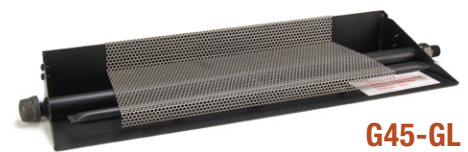

G46

G45-GL

Triple T Glass Burners
Sizes: 16/19", 18/20", 24", 30", 36", 42", 48", 60"