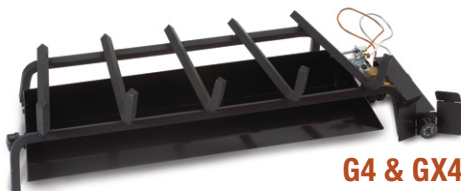

**G4 & GX4**

Glowing Ember Burners\*  
(Sizes: 12", 16/19", 18/20", 24", 30", 36", 42", 48", 60")

**G45 & GX45**

Triple T Burners\*  
(Sizes: 16/19", 18/20", 24", 30", 36", 42", 48", 60")

**G45-\*\*-SS**

Stainless Steel Triple T Burners\*  
(Sizes: 16/19", 18/20", 24", 30", 36", 42", 48", 60")