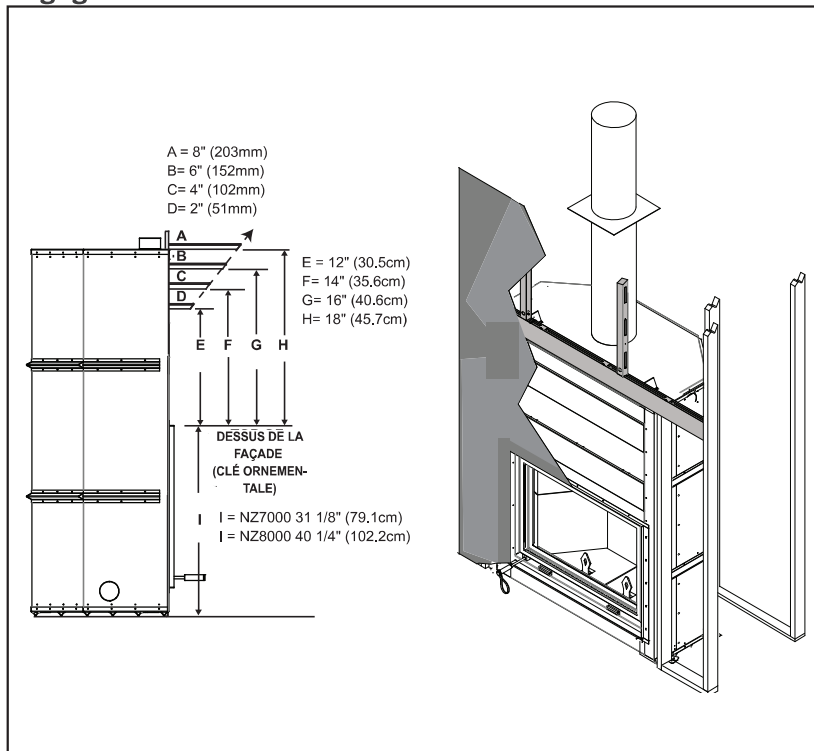

Dégagements Minimaux de la Tablette