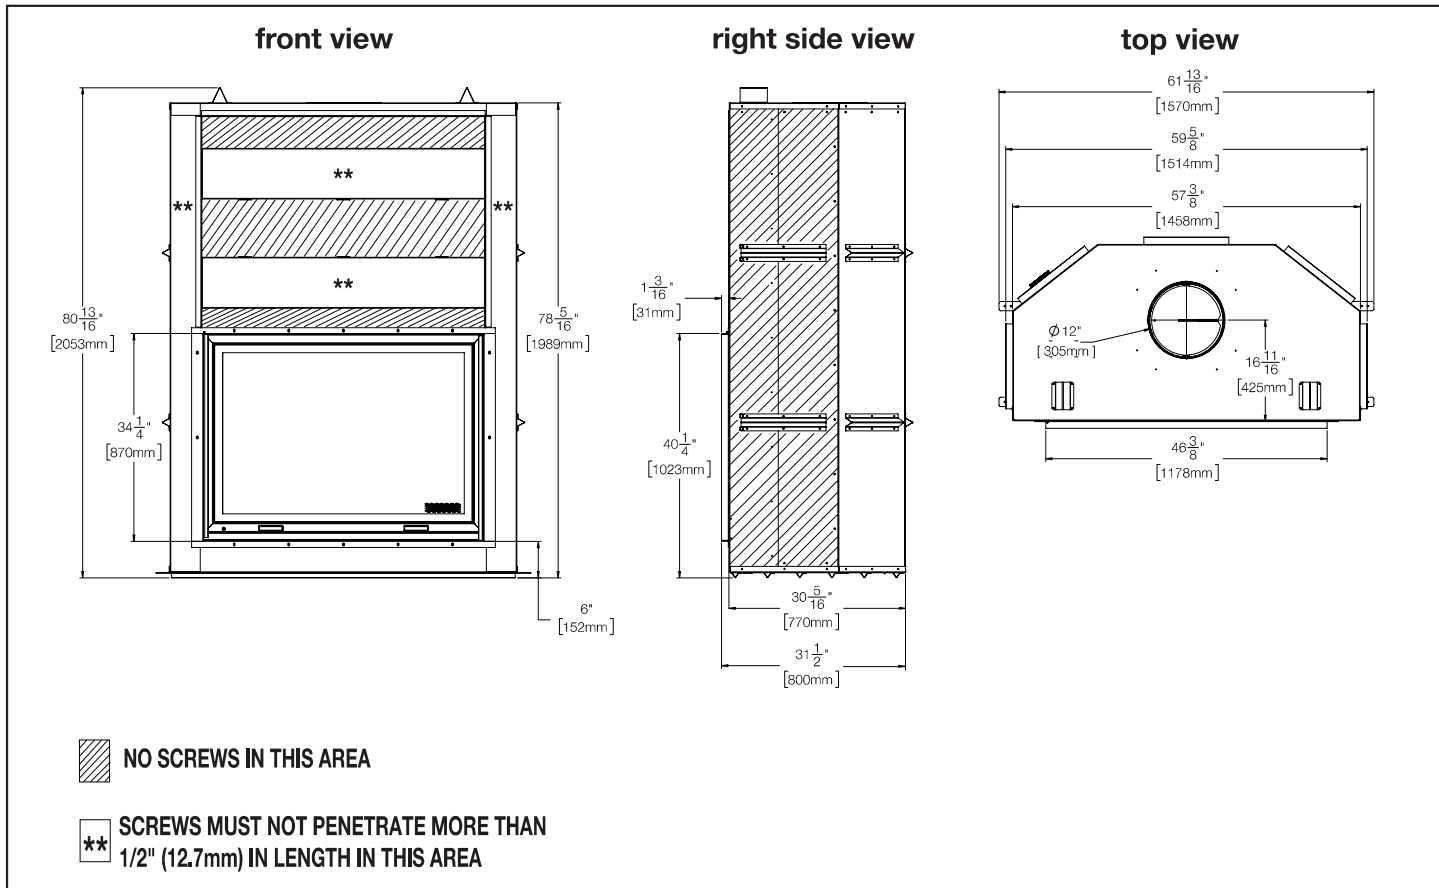

Specifications

Model	Width		Height		Depth		Viewing Area
	Actual	Framing	Actual	Framing	Actual	Framing	
NZ8000	59 5/8	60	80 13/16	81 1/4	30 5/16	30 9/16	28 1/2 x 42

Dimensions

Typical Chimney Installation

Framing

Minimum Mantel Clearances

Finishing Material

Spécifications

Modèle	Largeur		Hauteur		Profondeur		Dimensions de Vision
	Réel	Ossature	Réel	Ossature	Réel	Ossature	
NZ8000	59 5/8	60	80 13/16	81 1/4	30 5/16	30 9/16	28 1/2 x 42