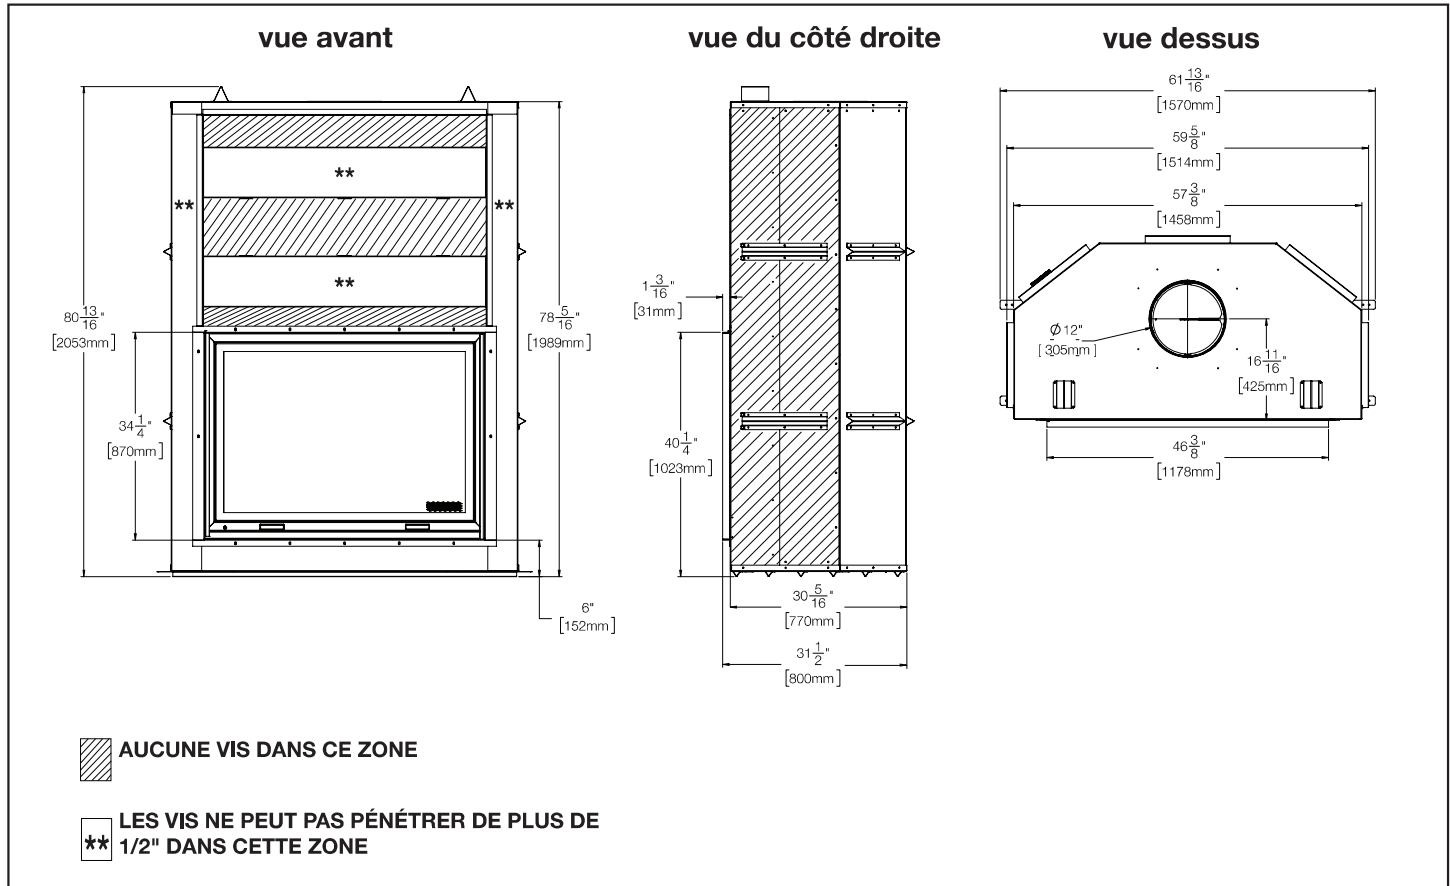

Spécifications

Modèle	Largeur		Hauteur		Profondeur		Dimensions de Vision
	Réel	Ossature	Réel	Ossature	Réel	Ossature	
NZ8000	59 5/8	60	80 13/16	81 1/4	30 5/16	30 9/16	28 1/2 x 42

Dimensions