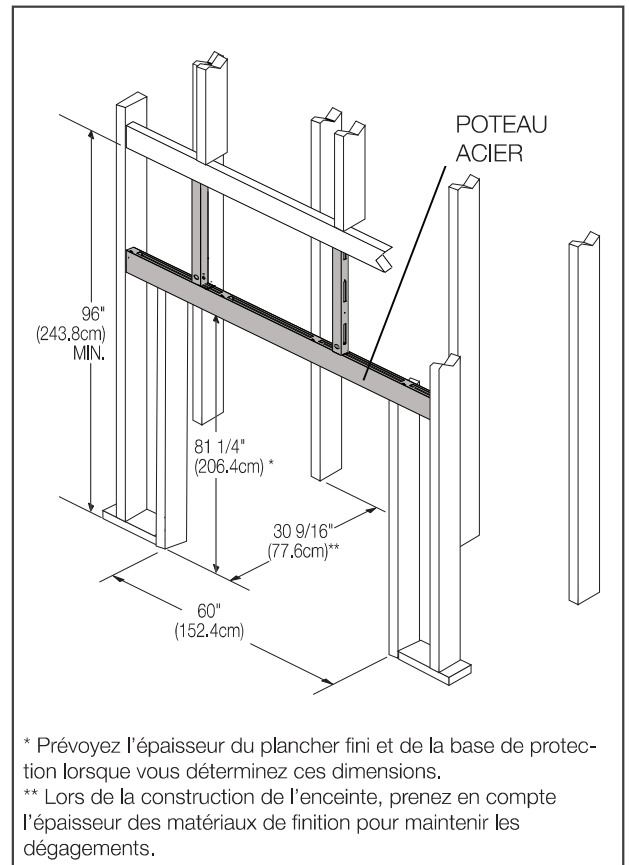

Information du produit fourni n'est pas complet et est sujet de changer sans préavis. Consultez le manuel d'installaiton pour information d'installation actuel.

Dégagements Minimaux Aux Enceintes

Ossature

Dégagements Minimaux de la Tablette

Matériaux de Finition