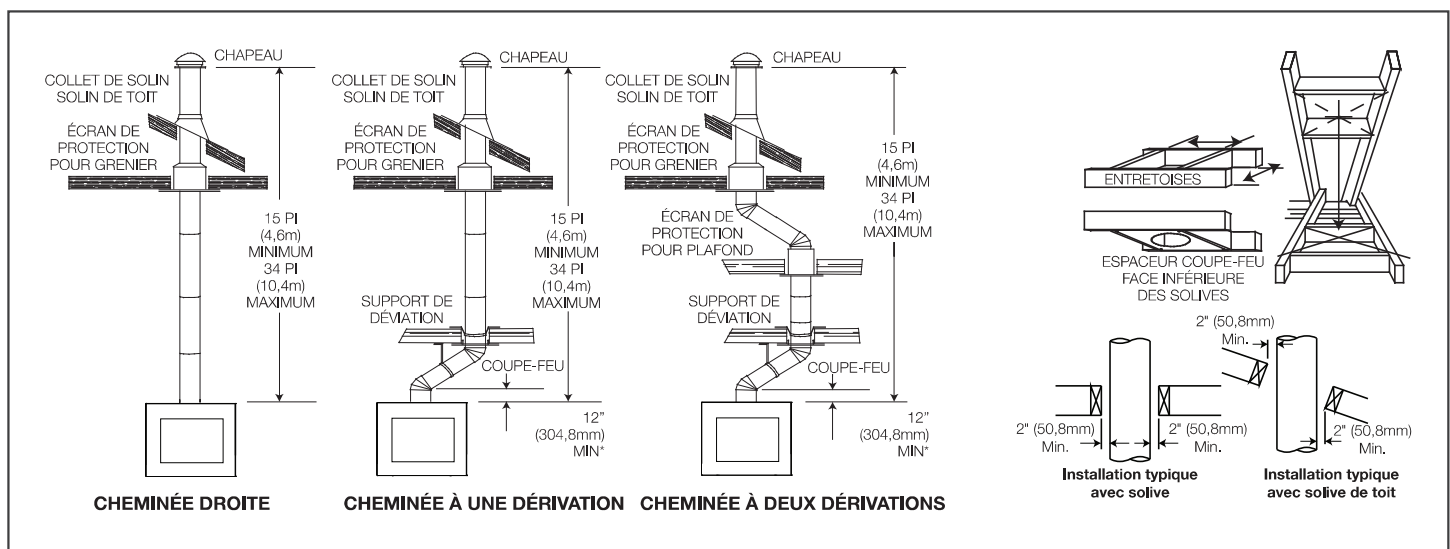

Framing

Minimum Mantel Clearances

Finishing Material

Spécifications

Modèle	Largeur		Hauteur		Profondeur		Dimensions de Vision
	Réel	Ossature	Réel	Ossature	Réel	Ossature	
NZ8000	59 5/8	60	80 13/16	81 1/4	30 5/16	30 9/16	28 1/2 x 42

Dimensions

Installation Typique de la Cheminée

Information du produit fourni n'est pas complet et est sujet de changer sans préavis. Consultez le manuel d'installaiton pour information d'installation actuel.