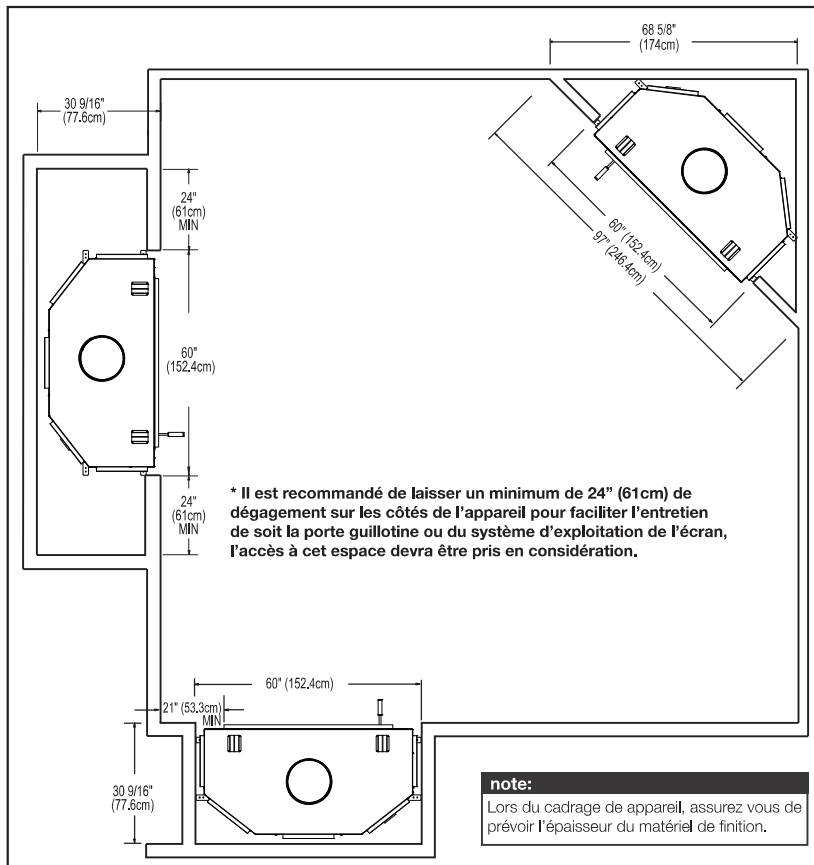

Information du produit fourni n'est pas complet et est sujet de changer sans préavis. Consultez le manuel d'installaiton pour information d'installation actuel.

Dégagements Minimaux Aux Enceintes