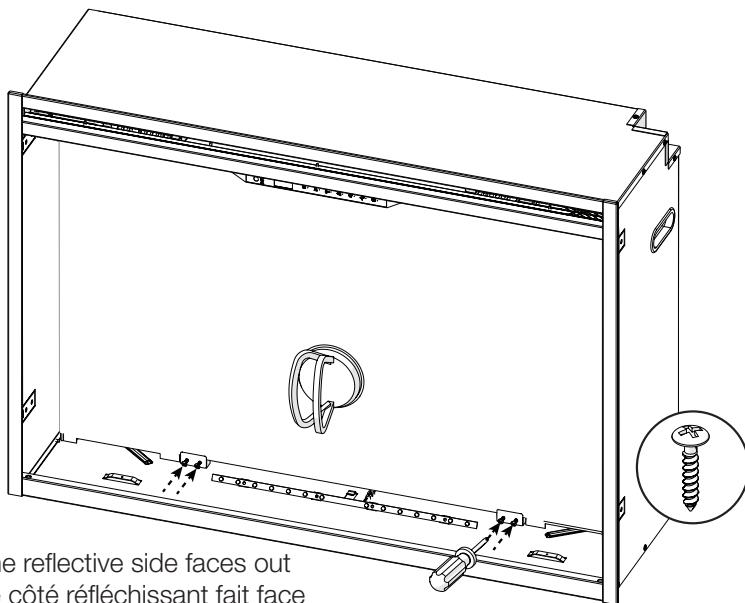

**RBF Logset Accessory Kit**  
**Ensemble de bûches accessoire RBF**  
**Set de leños accesorio RBF**

Installation Instructions  
Instructions d'installation  
Instrucciones de instalación

1

2

Disconnect wire connector for logs and remove logs.  
Déconnecter le câble des bûches et les enlever  
Desconectar cables de los leños y remover.

**11**

The reflective side faces out  
Le côté réfléchissant fait face  
Colocar parte reflectiva hacia afuera

**12**

13

14

On both sides  
Sur les deux côtés  
En ambos lados

1-888-346-7539 | [www.dimplex.com](http://www.dimplex.com)