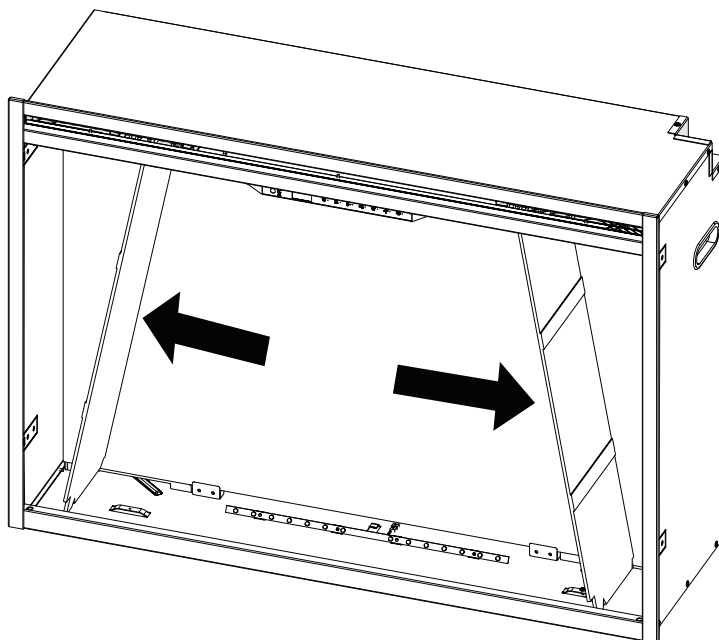

**RBF Logset Accessory Kit**  
**Ensemble de bûches accessoire RBF**  
**Set de leños accesorio RBF**

Installation Instructions  
Instructions d'installation  
Instrucciones de instalación

1

2

Disconnect wire connector for logs and remove logs.  
Déconnecter le câble des bûches et les enlever  
Desconectar cables de los leños y remover.

**11**

The reflective side faces out  
Le côté réfléchissant fait face  
Colocar parte reflectiva hacia afuera

**12**

13

14

On both sides  
Sur les deux côtés  
En ambos lados

1-888-346-7539 | [www.dimplex.com](http://www.dimplex.com)