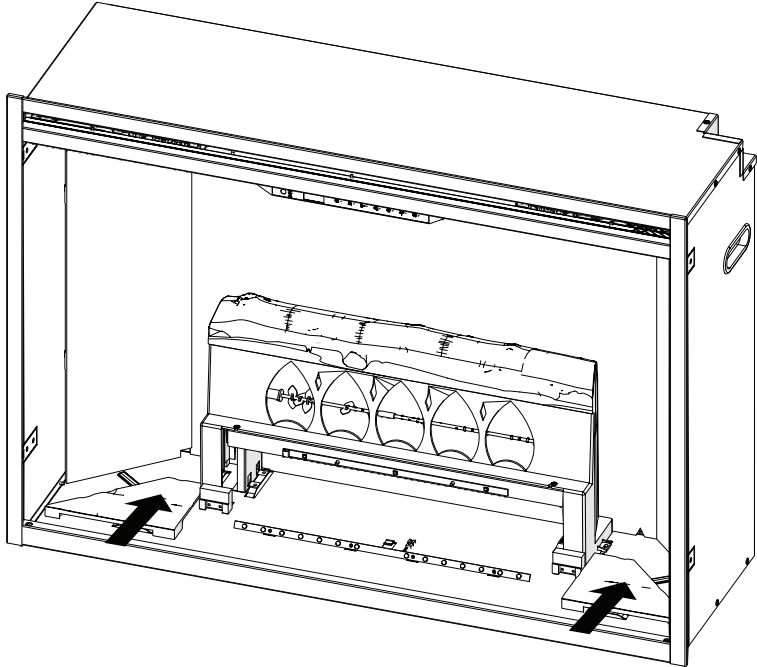

RBF Logset Accessory Kit

Ensemble de bûches accessoire RBF

Set de leños accesorio RBF

Installation Instructions
Instructions d'installation
Instrucciones de instalación

1

2

Disconnect wire connector for logs and remove logs.
Déconnecter le câble des bûches et les enlever
Desconectar cables de los leños y remover.

11

The reflective side faces out
Le côté réfléchissant fait face
Colocar parte reflectiva hacia afuera

12

13

14

On both sides
Sur les deux côtés
En ambos lados

1-888-346-7539 | www.dimplex.com

In keeping with our policy of continuous product improvement, we reserve the right to make changes without notice.
Dans le cadre de notre politique d'amélioration continue de nos produits, nous nous réservons le droit de modifier les spécifications sans préavis.
De acuerdo con nuestra política de constante perfeccionamiento del producto, nos reservamos el derecho de hacer cambios sin previo aviso.