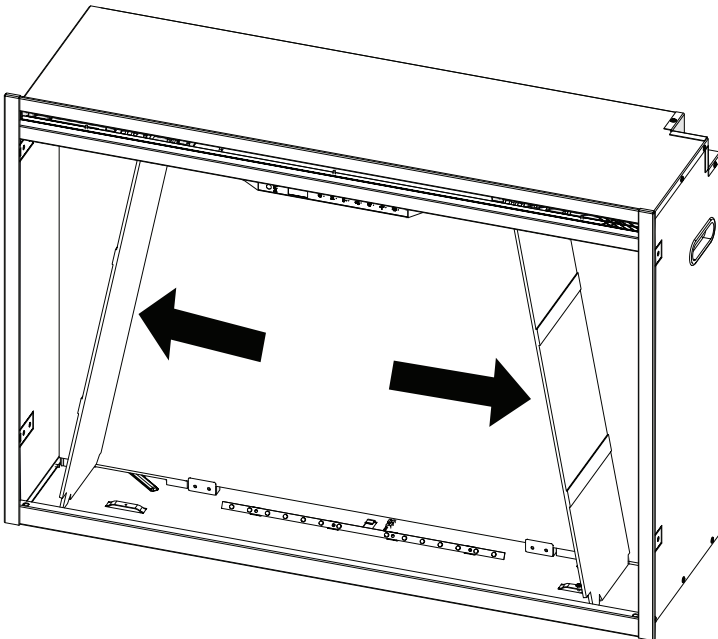

**RBF Logset Accessory Kit**  
**Ensemble de bûches accessoire RBF**  
**Set de leños accesorio RBF**

Installation Instructions  
Instructions d'installation  
Instrucciones de instalación

1

2

Disconnect wire connector for logs and remove logs.  
Déconnecter le câble des bûches et les enlever  
Desconectar cables de los leños y remover.

11

The reflective side faces out  
Le côté réfléchissant fait face  
Colocar parte reflectiva hacia afuera

12

13

14

On both sides  
Sur les deux côtés  
En ambos lados

1-888-346-7539 | [www.dimplex.com](http://www.dimplex.com)