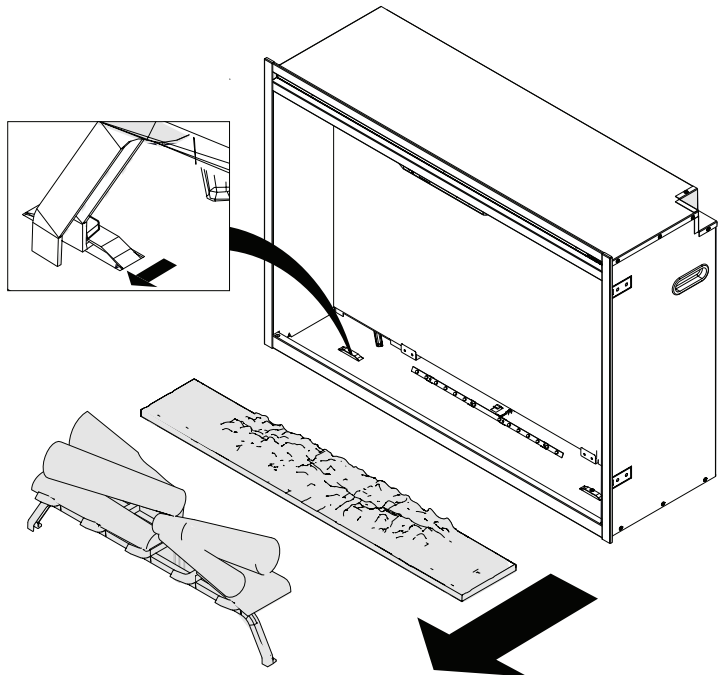

**RBF Logset Accessory Kit**  
**Ensemble de bûches accessoire RBF**  
**Set de leños accesorio RBF**

Installation Instructions  
Instructions d'installation  
Instrucciones de instalación

1

2

Disconnect wire connector for logs and remove logs.  
Déconnecter le câble des bûches et les enlever  
Desconectar cables de los leños y remover.

11

The reflective side faces out  
Le côté réfléchissant fait face  
Colocar parte reflectiva hacia afuera

12

13

14

On both sides  
Sur les deux côtés  
En ambos lados

1-888-346-7539 | [www.dimplex.com](http://www.dimplex.com)