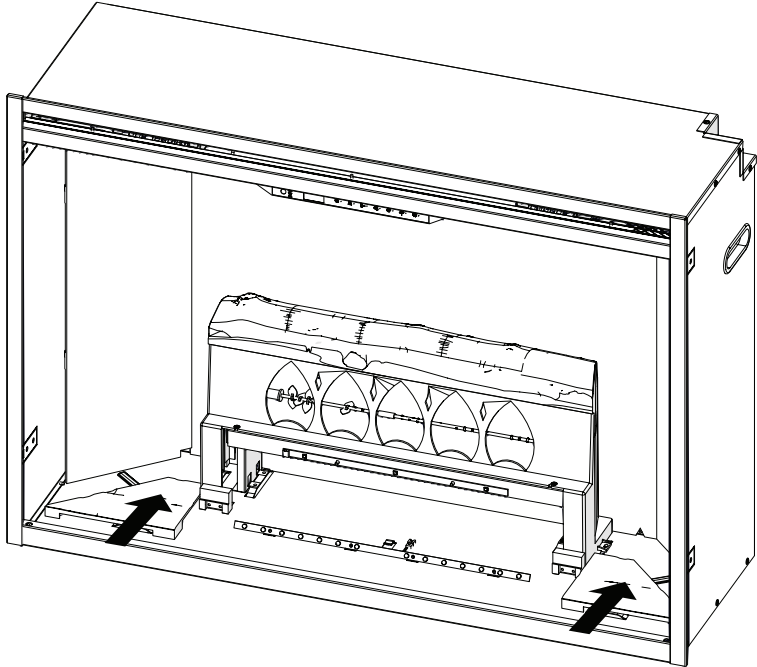

**RBF Logset Accessory Kit**  
**Ensemble de bûches accessoire RBF**  
**Set de leños accesorio RBF**

Installation Instructions  
Instructions d'installation  
Instrucciones de instalación

1

2

Disconnect wire connector for logs and remove logs.  
Déconnecter le câble des bûches et les enlever  
Desconectar cables de los leños y remover.

11

The reflective side faces out  
Le côté réfléchissant fait face  
Colocar parte reflectiva hacia afuera

12

13

14

On both sides  
Sur les deux côtés  
En ambos lados

1-888-346-7539 | [www.dimplex.com](http://www.dimplex.com)