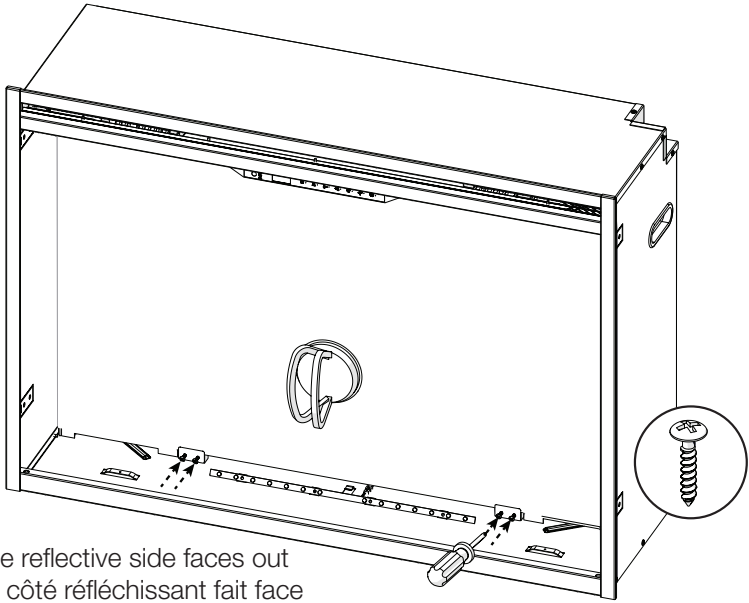

**RBF Logset Accessory Kit**  
**Ensemble de bûches accessoire RBF**  
**Set de leños accesorio RBF**

Installation Instructions  
Instructions d'installation  
Instrucciones de instalación

1

2

Disconnect wire connector for logs and remove logs.  
Déconnecter le câble des bûches et les enlever  
Desconectar cables de los leños y remover.

11

The reflective side faces out  
Le côté réfléchissant fait face  
Colocar parte reflectiva hacia afuera

12

13

14

On both sides  
Sur les deux côtés  
En ambos lados

1-888-346-7539 | [www.dimplex.com](http://www.dimplex.com)